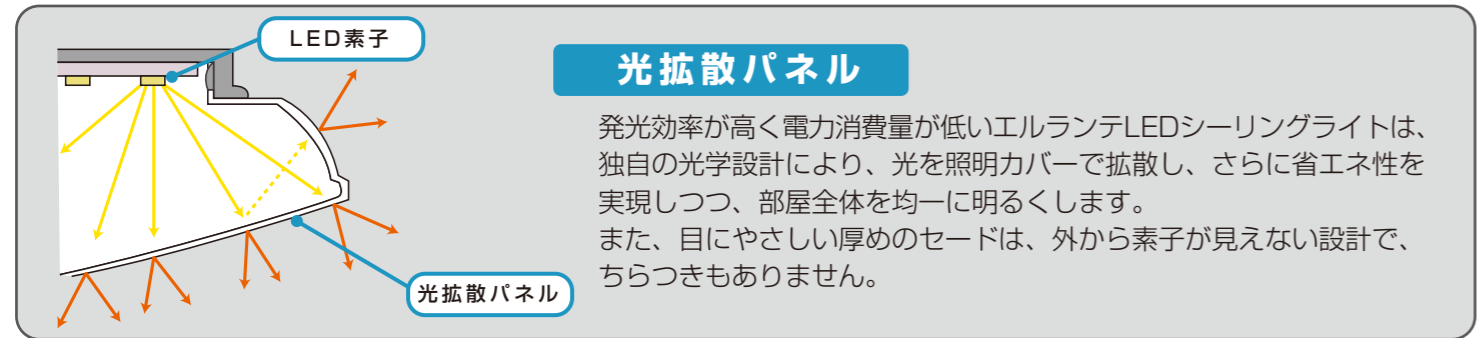

大光量で低電力、だから省エネ

省エネ・長寿命で環境にもやさしいエルランテの特徴

光源別消費電力および寿命比較

照明器具	消費電力	年間電気料金	設計寿命
白熱灯	240W 60W×4pcs	約 19,272 円	約 1,000 時間
蛍光灯	62W 32W+30W	約 4,979 円	約 6,000 時間
DALEN DA-C832N	31W	約 2,489 円	約 40,000 時間

約87%省エネ   約16,793円節約   約40倍長持ち

※1 エルランテ LED シーリング DA-C832N 1 台で、60W の白熱球 4 個、62W(32W+30W) の蛍光灯と同等の明るさになります。
※2 毎日10 時間使用と仮定し、22 円 /kwh で算出しています。
※3 表示寿命は設計寿命であり、光束が 70%まで低下するまでの時間となります。

お部屋の広さに合わせて、ちょうどよい明るさを保ちつつ、高い省エネ性を実現

適用畳数	標準定格光束						定格光束	消費電力	固有エネルギー消費効率^{※2}
	3,000 lm	3,500 lm	4,000 lm	4,500 lm	5,000 lm	5,500 lm			
~6畳 DA-C832N	[Beam spread diagram]						3,200 lm	31 W	103.2 lm/W
~8畳 DA-C838N	[Beam spread diagram]						3,800 lm	38 W	100.0 lm/W
~10畳 DA-C840N	[Beam spread diagram]						4,000 lm	40 W	100.0 lm/W
~12畳 DA-C059N	[Beam spread diagram]						5,000 lm	59 W	84.7 lm/W

※1 (社)日本照明器具工業会の定める「住宅用カタログにおける適用畳数表示基準」(ガイド121:2011)による
※2 固有エネルギー消費効率 (lm/W) とは、定格光束 (lm) を消費電力で割った値で、その値が高ければ高いほど、省エネ性の高い照明器具といえます。