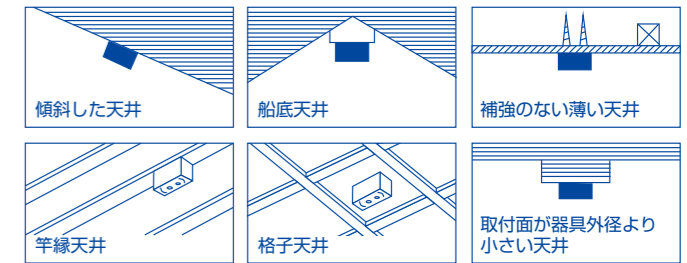

取り付け可能な配線器具

天井からの出しろが22mmの配線器具

丸型引掛シーリング
角型引掛シーリング
丸型フル引掛シーリング

天井からの出しろが11mmの配線器具

フル引掛ローゼット
引掛埋込ローゼット
引掛埋込ローゼット(ハンガーなし)

* 引掛シーリングは付属しておりません。
* 調光器のある回路では使用できません。

※下記の様な天井には絶対に取り付けしないでください。